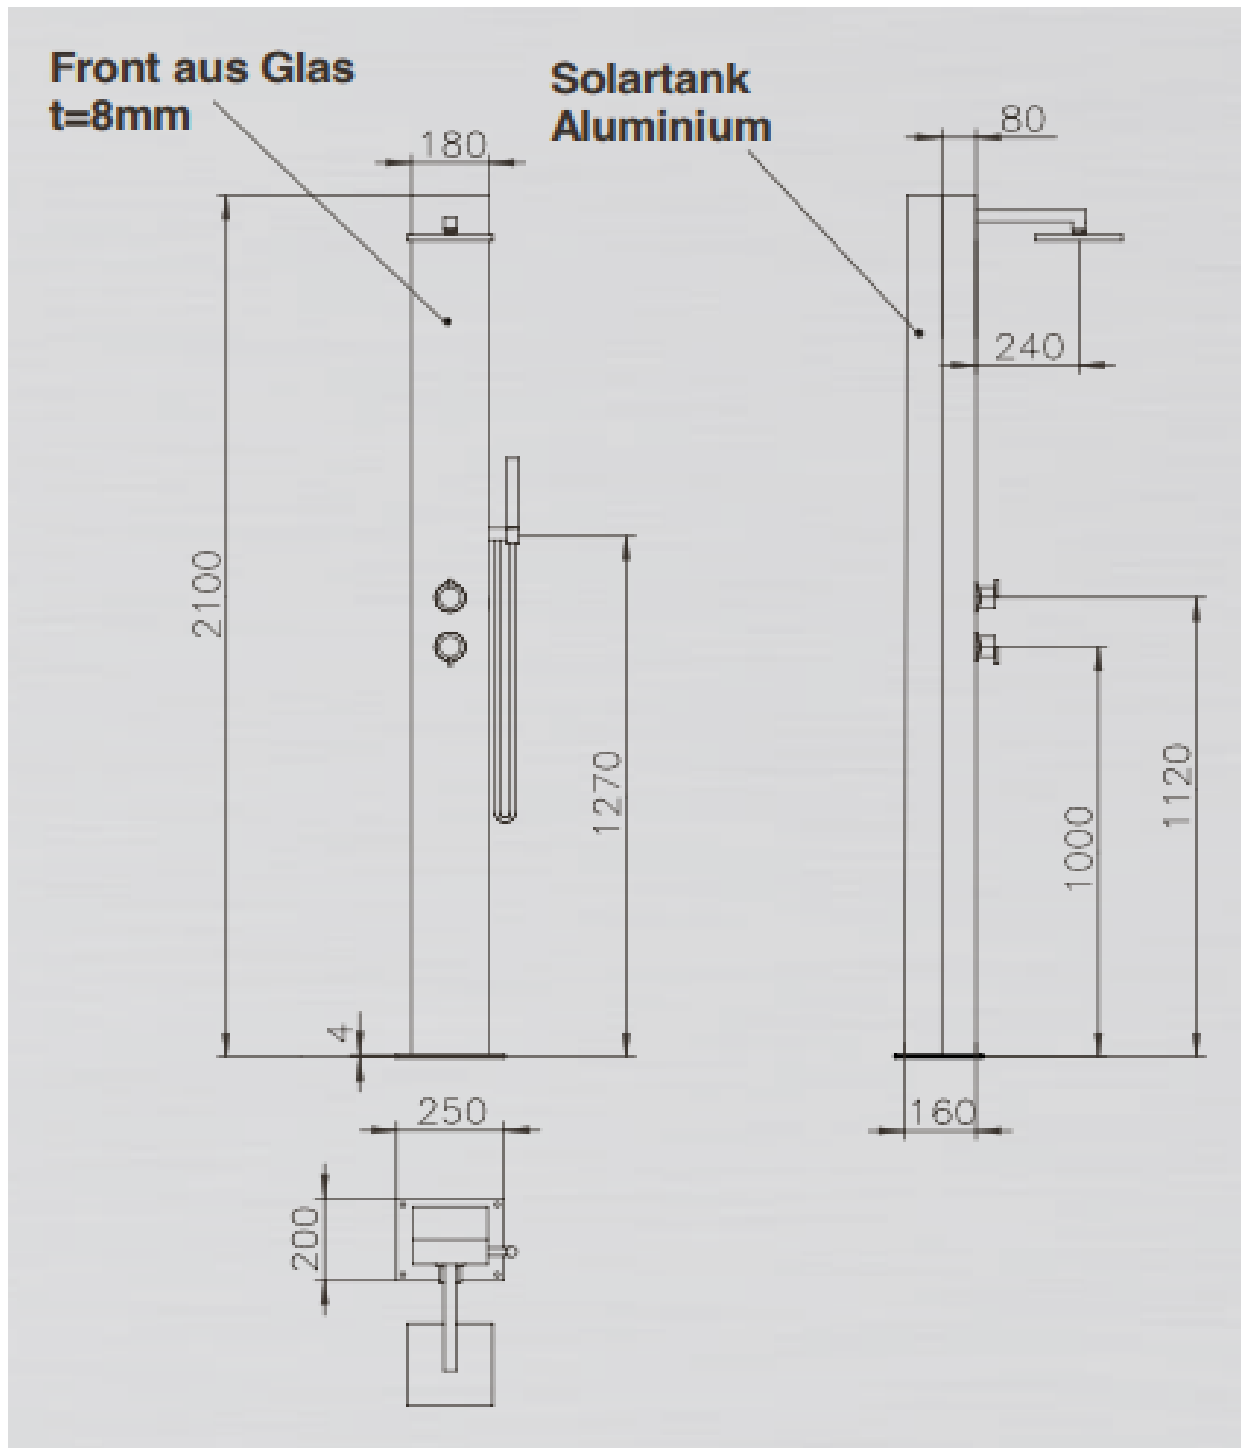

Solardusche "QUADRA" schwarz

2024

Elegante Solardusche aus hochwertigem Aluminium

Technische Daten

- einfache Bauweise und Installation
- Aluminium solar-beschichtet
- Einhebel-Handmischbatterie (kalt-warm), ergonomisch geformter Griff
- Kaltwasserentnahmehahn für mehr Gartenkomfort 3/4" AG
- Solartank 30 l
- Höhe 2'220 mm
- Gewicht 30 kg
- Ablassschraube für Winterentleerung an der tiefsten Stelle
- max. Betriebsdruck 5 bar

- einfache Bauweise und Installation
- Glasverblendung: ESG-Sicherheitsglas 6 mm
- Aluminium solar-beschichtet
- Einhebel-Handmischbatterie (kalt-warm), ergonomisch geformter Griff
- Duschkopf quadratisch mit Anti-Kalk-Düsen, schwenkbar
- Kaltwasserentnahmehahn für mehr Gartenkomfort ¾" AG
- Solartank 38 l
- Höhe 2'200 mm
- Ablassschraube für Winterentleerung an der tiefsten Stelle
- Gewicht 29 kg
- max. Betriebsdruck 5 bar

Muss an einem frostsicheren Ort überwintert werden!

Preis inkl. Mwst: **2'692.00**

Solardusche "STYLE" cool white

Glasdusche "KUBA" Solar, schwarz

2024

GARTENDUSCHEN «NEW GENERATION» SOLAR

Kuba / Typ Solar

- mit Glasfront (Sicherheitsglas, 8 mm) schwarz
- mit Gardena-Schlauchanschluss (seitlich), Höhe 2'100 mm, mit Bodenflansch
- Wassertank ca. 25 l
- mit Funktion Hand- und Kopfdusche

Muss an einem frostsicheren Ort überwintert werden!

Preis inkl. Mwst: **2'752.00**

Glasdusche "KUBA" Solar, schwarz

Solardusche "TRINIDAD" Solar

2024

Trinidad / Typ Solar:

- mit Edelstahlfront
- mit Gardena-Schlauchanschluss (seitlich), Höhe 2'100 mm, mit Bodenflansch
- Wassertank ca. 25 l
- mit Funktion Hand- und Kopfdusche