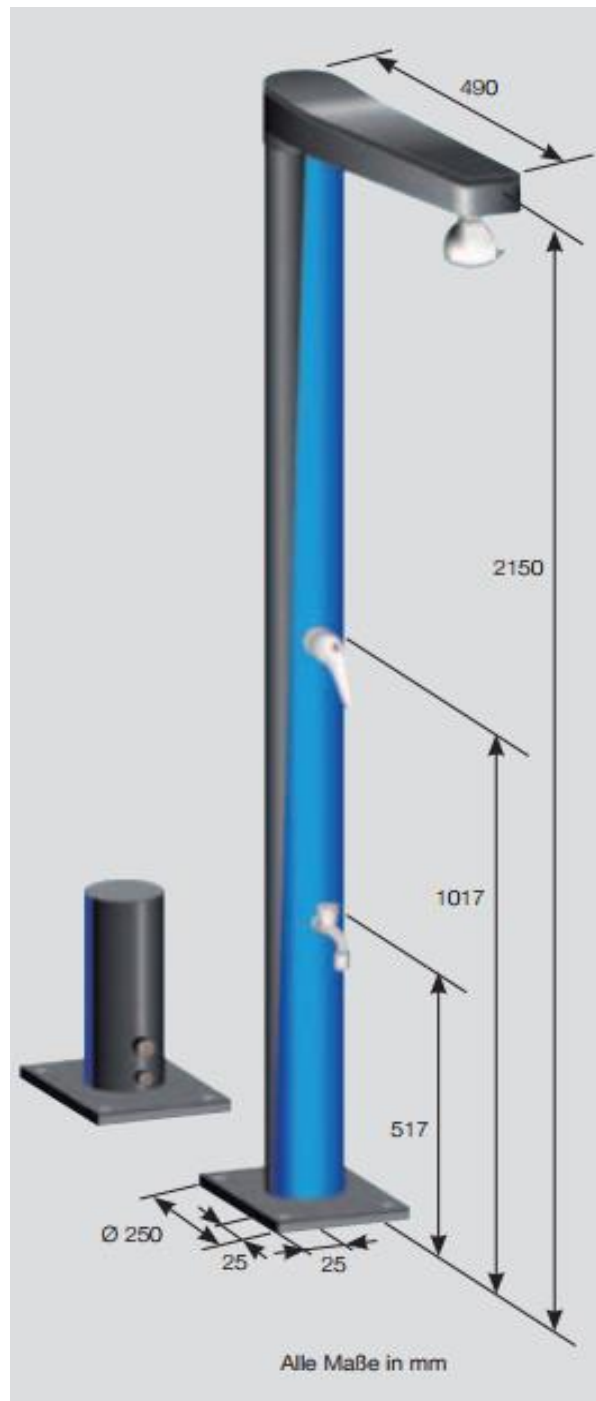

Solardusche "FUN" metallicgrau