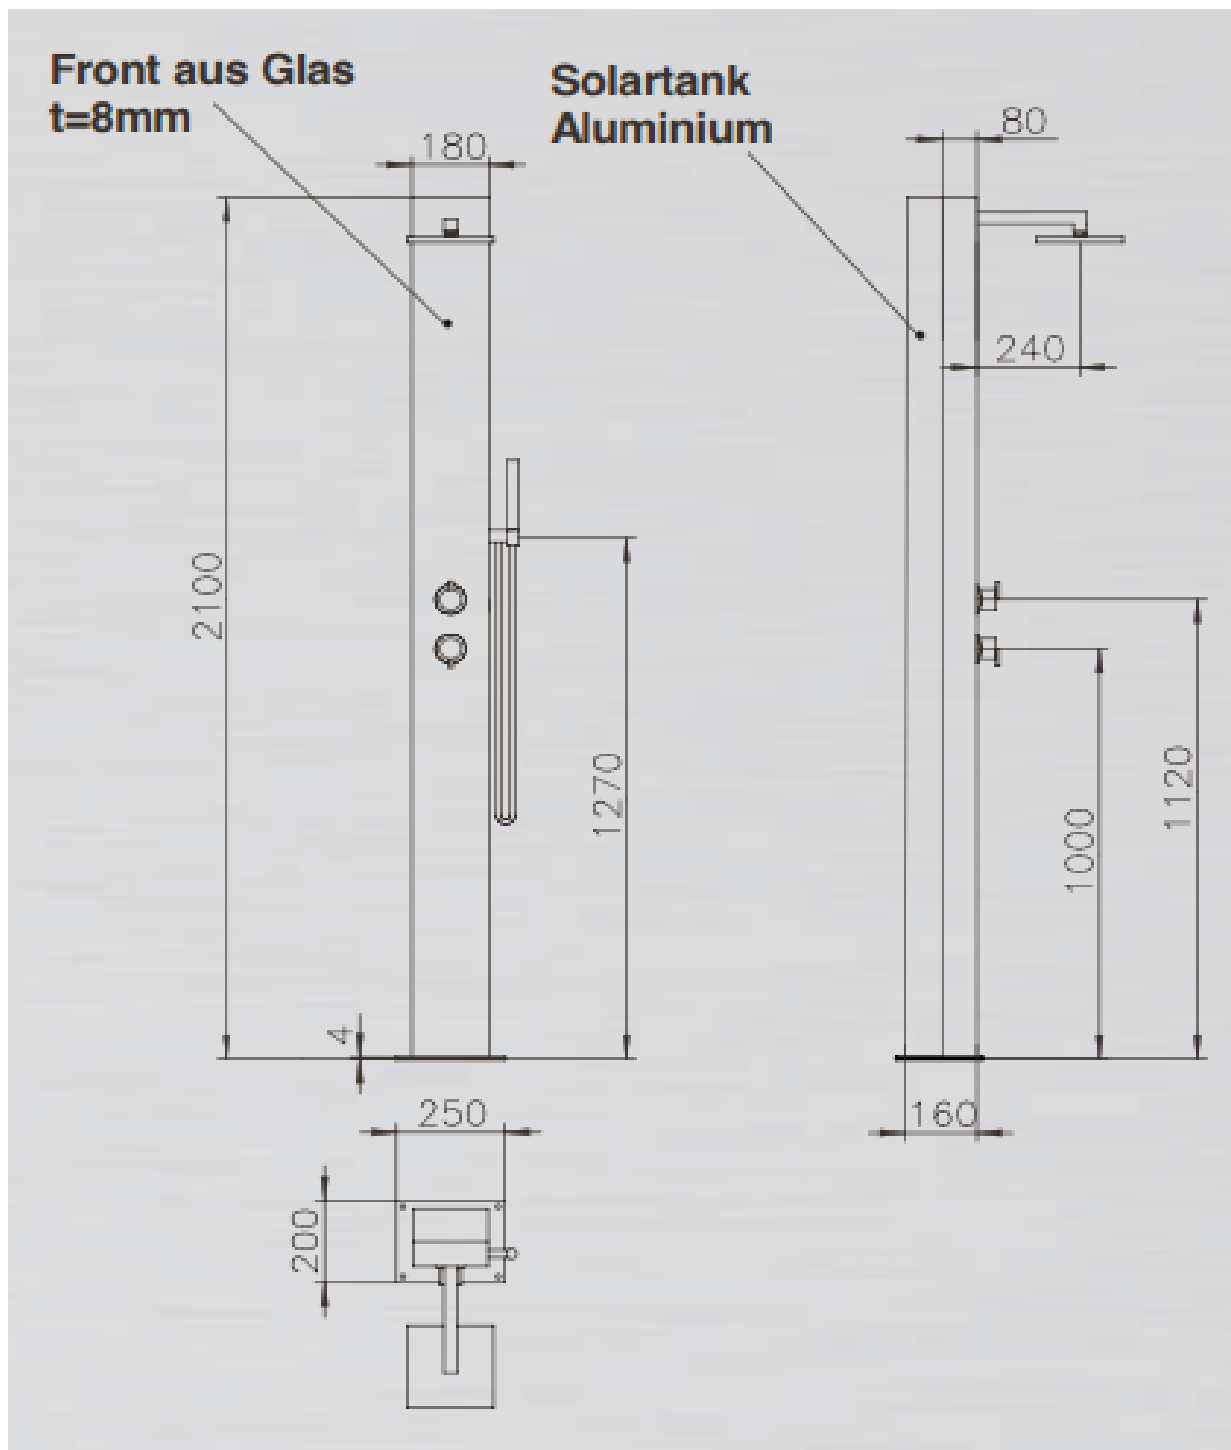

Solardusche "TRINIDAD" Solar