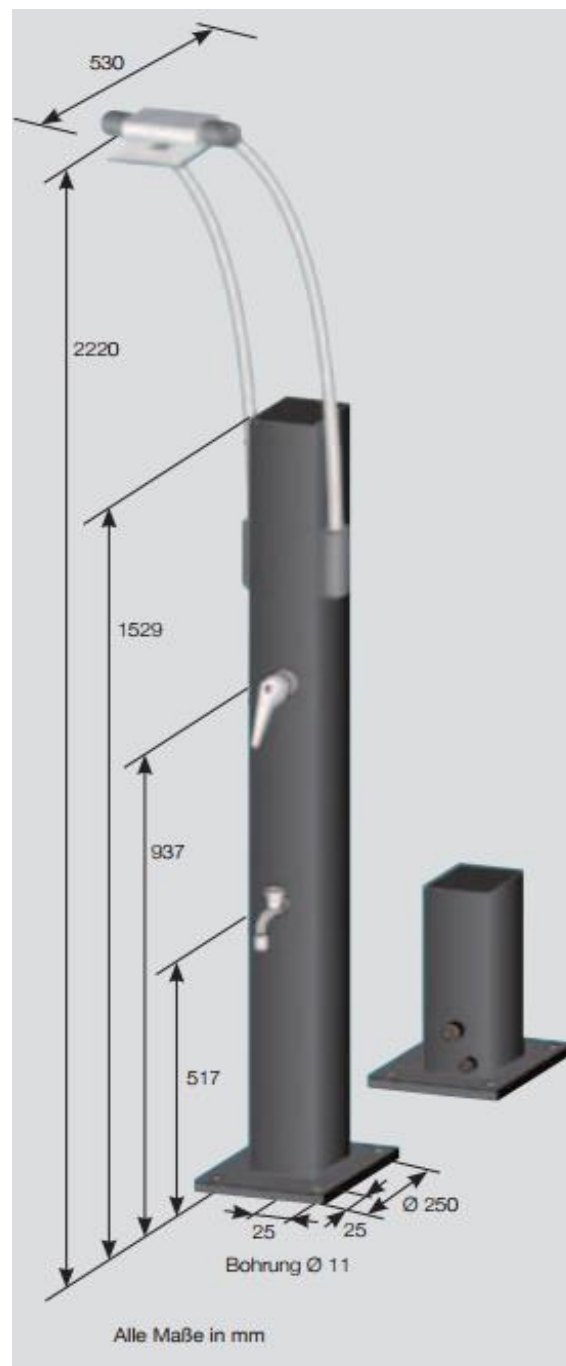

Solardusche "QUADRA" schwarz