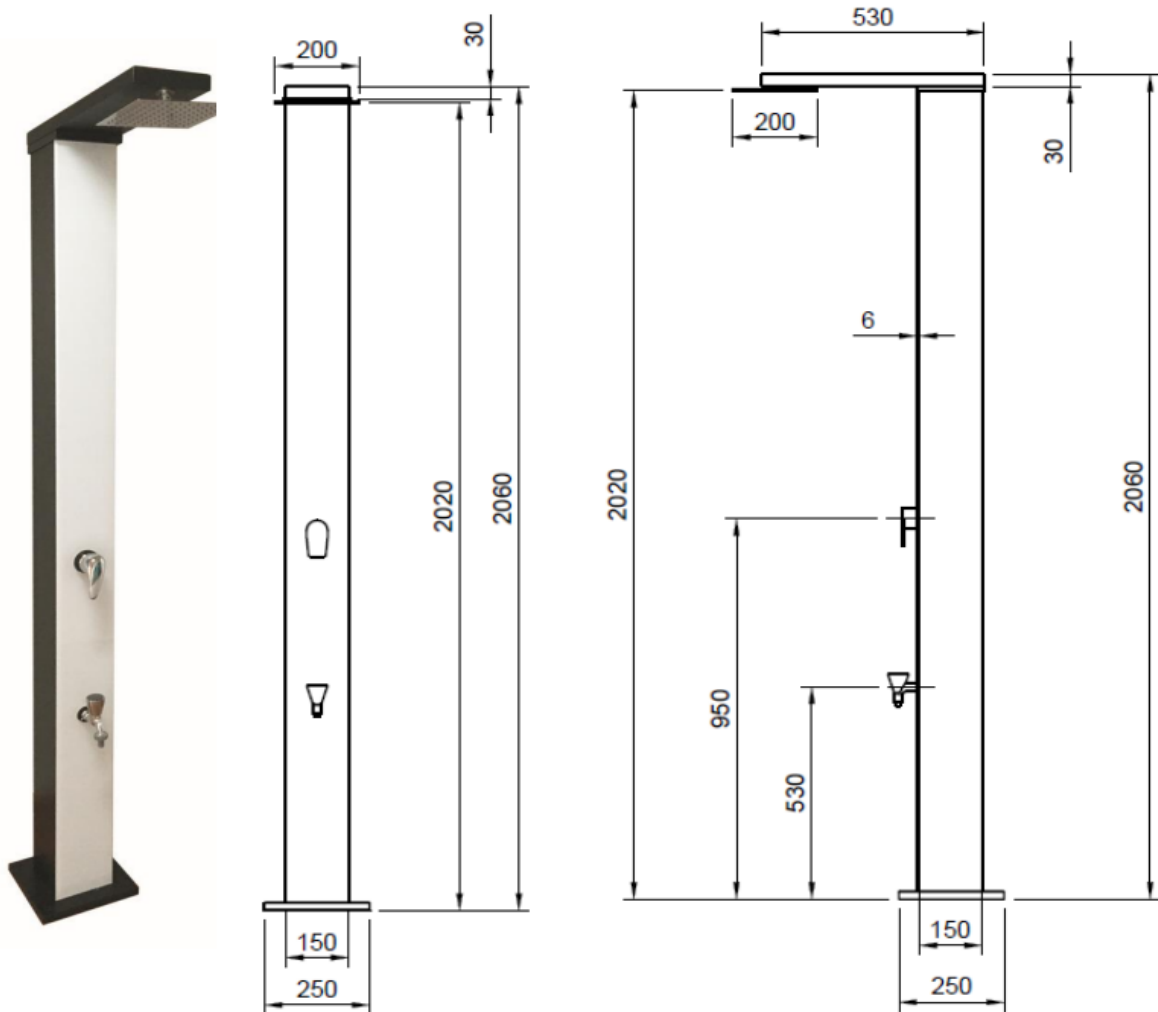

Solardusche "QUADRA" schwarz

2024

Elegante Solardusche aus hochwertigem Aluminium

Technische Daten

- einfache Bauweise und Installation
- Aluminium solar-beschichtet
- Einhebel-Handmischbatterie (kalt-warm), ergonomisch geformter Griff
- Kaltwasserentnahmehahn für mehr Gartenkomfort 3/4" AG
- Solartank 30 l
- Höhe 2'220 mm
- Gewicht 30 kg
- Ablassschraube für Winterentleerung an der tiefsten Stelle
- max. Betriebsdruck 5 bar

- einfache Bauweise und Installation
- Aluminium solar-beschichtet
- Einhebel-Handmischbatterie (kalt-warm), ergonomisch geformter Griff
- Kaltwasserentnahmehahn für mehr Gartenkomfort $\frac{3}{4}$ " AG
- Solartank 30 l
- Höhe 2'150 mm
- Ablassschraube für Winterentleerung an der tiefsten Stelle
- Gewicht 16 kg
- max. Betriebsdruck 5 bar

- einfache Bauweise und Installation
- Glasverblendung: ESG-Sicherheitsglas 6 mm
- Aluminium solar-beschichtet
- Einhebel-Handmischbatterie (kalt-warm), ergonomisch geformter Griff
- Duschkopf quadratisch mit Anti-Kalk-Düsen, schwenkbar
- Kaltwasserentnahmehahn für mehr Gartenkomfort ¾" AG
- Solartank 38 l
- Höhe 2'200 mm
- Ablassschraube für Winterentleerung an der tiefsten Stelle
- Gewicht 29 kg
- max. Betriebsdruck 5 bar

Muss an einem frostsicheren Ort überwintert werden!

Preis inkl. Mwst: **2'692.00**

Solardusche "STYLE" cool white

Glasdusche "KUBA" Solar, schwarz

2024

GARTENDUSCHEN «NEW GENERATION» SOLAR

Kuba / Typ Solar

- mit Glasfront (Sicherheitsglas, 8 mm) schwarz
- mit Gardena-Schlauchanschluss (seitlich), Höhe 2'100 mm, mit Bodenflansch
- Wassertank ca. 25 l
- mit Funktion Hand- und Kopfdusche